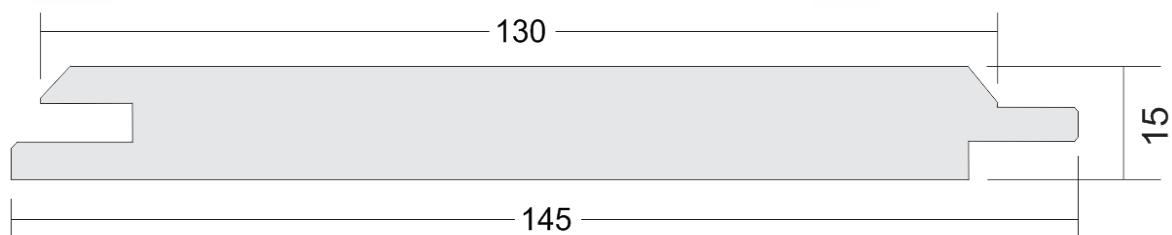

VANDECASTEELE
H O U T I M P O R T

DESKI FASADOWE

W stałej sprzedaży oferujemy gotowe deski elewacyjne, strugane i selekcjonowane.

Profil desek elewacyjnych pokazany został poniżej. Długości do 2,45 m wykonane są z 4stronnym pióro-wpustem, długości od 2,75 m wykonane są ze standardowym pióro-wpustem.